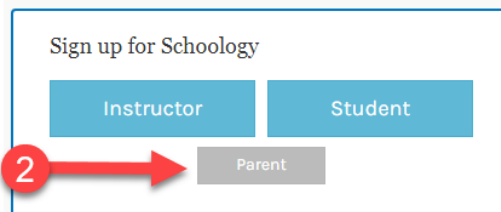

Родители и опекуны - Schoology

Перед тем, как зарегистрироваться, вам необходимо иметь код доступа вашего ребенка к Schoology. Код доступа будет отправлен на ваш зарегистрированный адрес электронной почты.

Регистрация в системе Schoology

Чтобы зарегистрироваться как родитель, перейдите по адресу <https://schoology.com>.