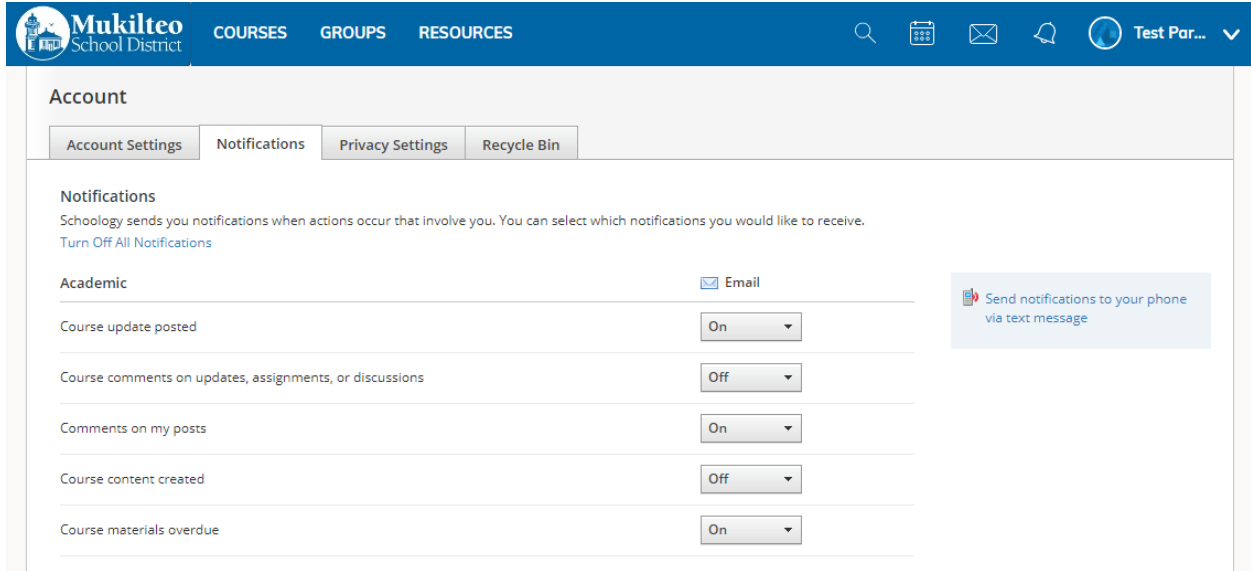

Student-MS Tepley  
Explorer Middle School

+ Add Child

Your Profile

Mukilteo School District

Settings

Logout

В разделе уведомлений вы можете указать, какие оповещения хотите получать. Также вы можете нажать на ссылку "присылать уведомления в текстовом сообщении на свой телефон" и добавить ваш номер телефона.