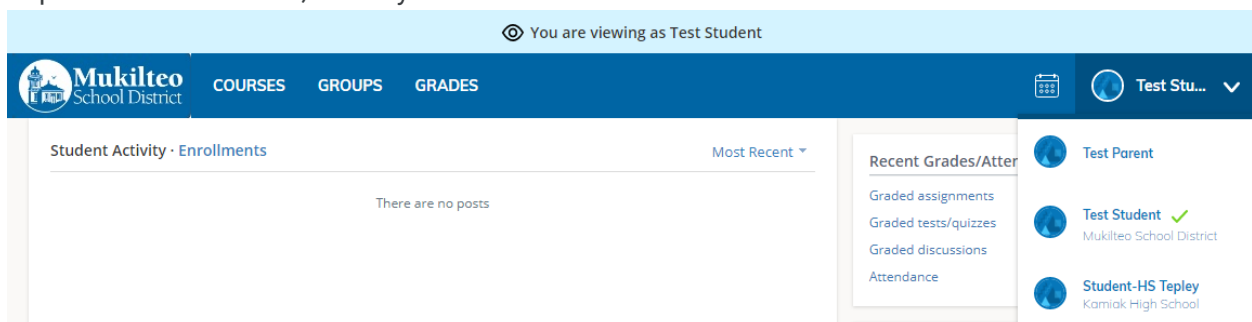

## Регистрация в системе Schoology

Чтобы зарегистрироваться как родитель, перейдите по адресу <https://schoology.com>.

Введите код доступа. Ваша учетная запись зарегистрирована и ваш ребенок добавлен в систему.

## Доступ к информации о вашем ученике

Чтобы получить доступ к информации о вашем ученике, нажмите стрелку рядом со своим именем и выберите имя ученика. У вас есть полный доступ ко всем курсам, группам и классам. Примечание: зеленый флажок показывает, какая учетная запись является сейчас активной.

Во время просмотра веб-страниц в качестве вашего ученика, вы можете изменять настройки уведомлений, нажав стрелку раскрывающегося списка рядом с вашим именем и щелкнув "Параметры".

You are viewing as Test Student