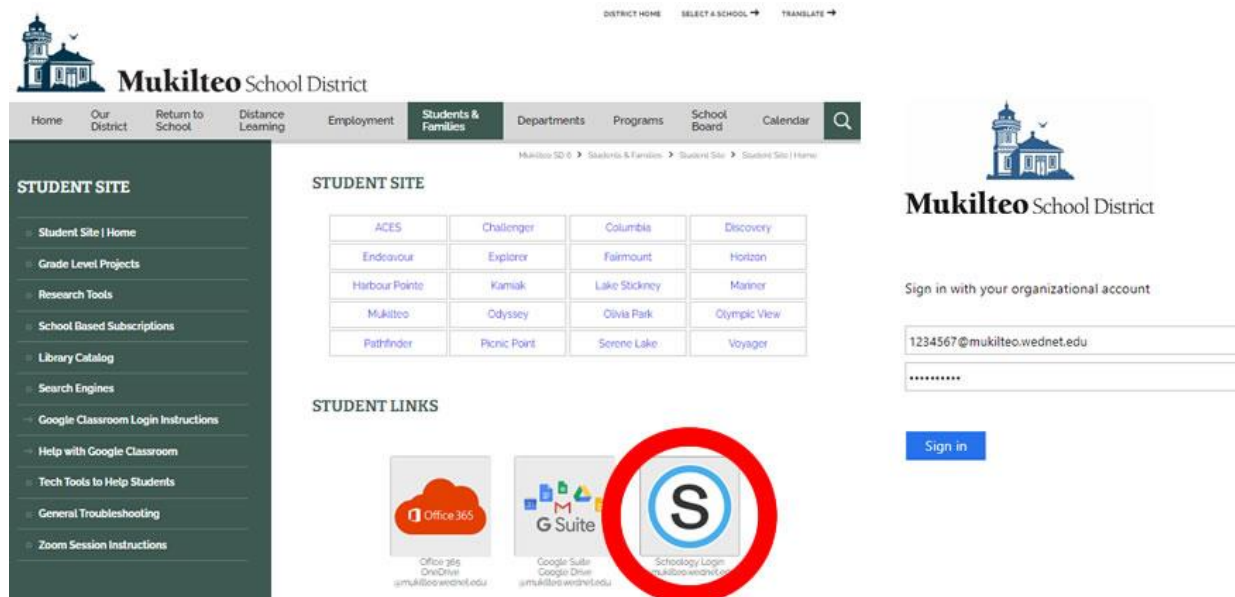

# Ученики - начало работы со Schoology

Вход в систему. Начните с домашней страницы школьного округа Мукилтео.

Перейдите по адресу <https://www.mukilteoschools.org> и нажмите кнопку "Студенческий портал".

На странице Студенческого портала нажмите кнопку Schoology S. Войдите в систему с помощью полного логина StudentID@mukilteo.wednet.edu и текущего пароля.

Теперь вы вошли! Нажмите вкладку "Курсы", чтобы просмотреть ваши текущие курсы.