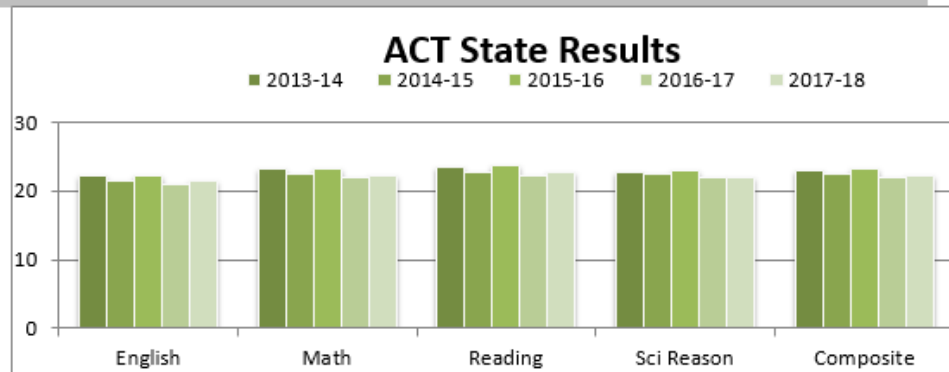

State	English	Math	Reading	Sci Reason	Composite
2007-08	22.7	23.2	23.7	22.4	23.1
2008-09	22.4	22.9	23.5	22.1	22.8
2009-10	22.6	23.1	23.5	22.5	23
2010-11	22.3	22.9	23.1	22.3	22.8
2011-12	22.3	23.1	23.3	22.4	22.9
2012-13	22.1	22.8	23.3	22.5	22.8
2013-14	22.3	23.3	23.4	22.7	23
2014-15	21.5	22.4	22.7	22.4	22.4
2015-16	22.3	23.2	23.6	22.9	23.1
2016-17	20.9	21.9	22.1	22	21.9
2017-18	21.4	22.2	22.7	22	22.2